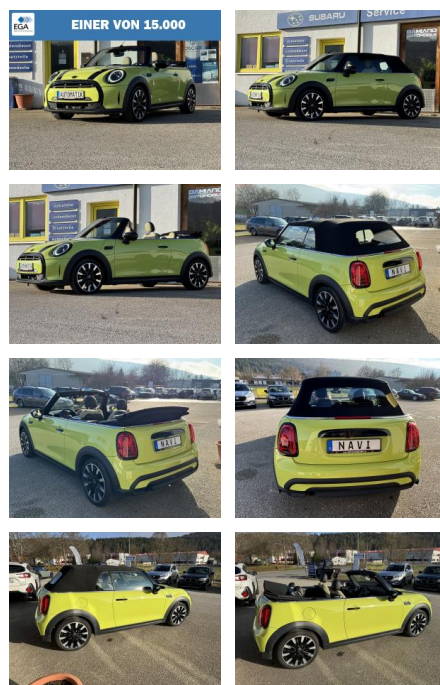

## MINI Cooper Cabrio Classic Trim Automatik\*NAVI\*K...

DA04-ED2411-1 Angebot Nr.:

Erstzulassung:	Kilometer:	Farbe:	Leistung:	Kraftstoffart:	Verbr. komb.	CO2-Emission	CO2-Klasse (WLTP)
17.06.2021	31.800	Gelb	100 kW / 136 PS	Benzin	6,4 l/100km	146 g/km	E

**PREIS**  
**27.770 €**