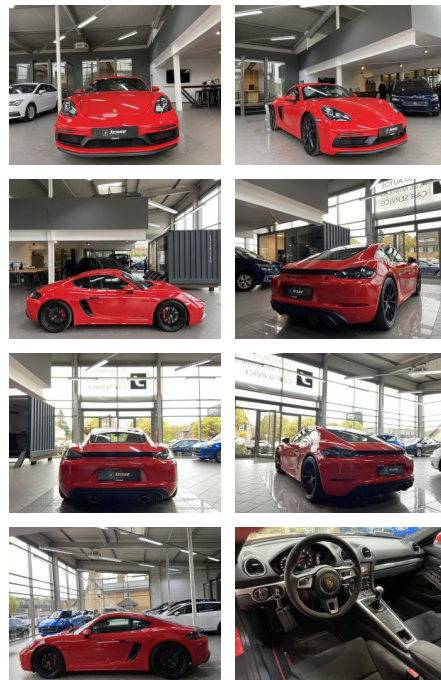

## Porsche Cayman 718 GTS 4.0 CHRONO Schalensitze ...

AJ02-HS2411-4 Angebotsnr.:

Erstzulassung:	Kilometer:	Farbe:	Leistung:	Kraftstoffart:
09.07.2020	25.080	Rot	294 kW / 400 PS	Benzin

**PREIS**  
**81.340 €**