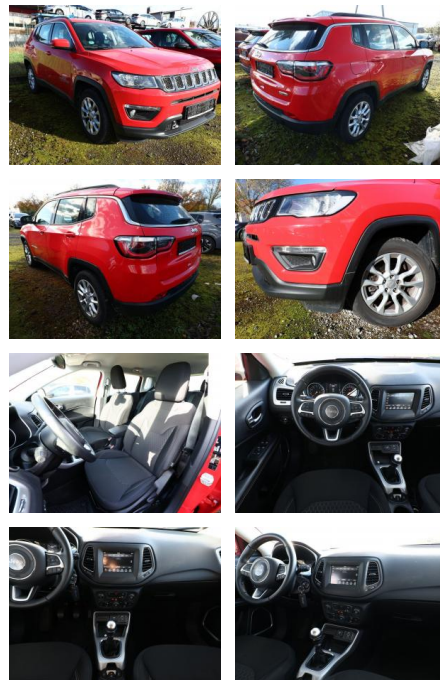

AT27-GW-KR0000 Angebotsnr.:

Erstzulassung:	Kilometer:	Farbe:	Leistung:	Kraftstoffart:
07.01.2021	28.951	Diverse	96 kW / 131 PS	Benzin

PREIS
18.620 €

FINANZIERUNGSBEISPIEL
Laufzeit: 72 Monate Anzahlung: 25 %
Basis-Finanzierung:* Mtl. Rate:
Zielraten-Finanzierung:** **162 €**