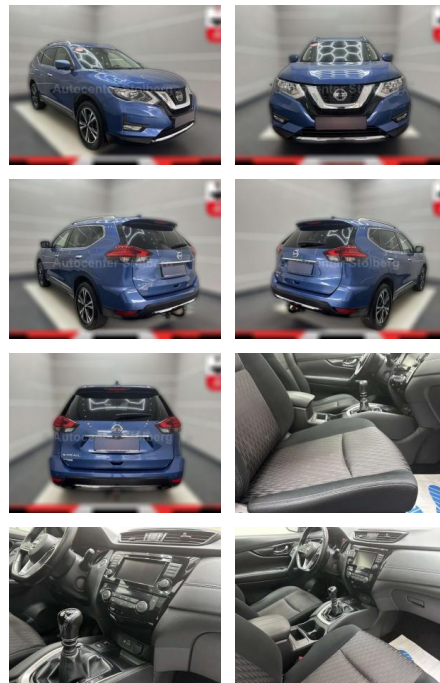

Angebotsnr.:

Erstzulassung:	Kilometer:	Farbe:	Leistung:	Kraftstoffart:
01.05.2021	73.000	Blau	110 kW / 150 PS	Benzin

PREIS
22.110 €

FINANZIERUNGSBEISPIEL

Laufzeit: 72 Monate Anzahlung: 25 %
Basis-Finanzierung:* Mtl. Rate:
Zielraten-Finanzierung:** **192 €**