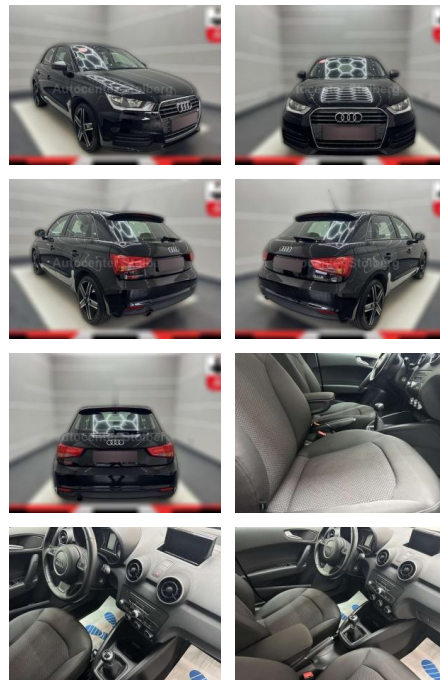

AC15-27

Angebotsnr.:

Erstzulassung:	Kilometer:	Farbe:	Leistung:	Kraftstoffart:
01.07.2018	65.000	Schwarz	70 kW / 95 PS	Benzin

PREIS
14.690 €

FINANZIERUNGSBEISPIEL
 Laufzeit: 72 Monate Anzahlung: 25 %
 Basis-Finanzierung:* Mtl. Rate:
 Zielraten-Finanzierung:** **127 €**