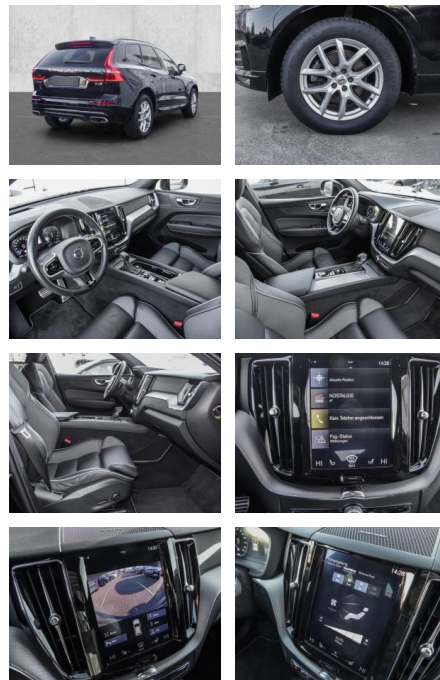

Ihr Ansprechpartner

Herr Maximilian Rose
E-Mail: maximilian.rose@wako.de
Telefon: 04221 922996

Autohaus WAKO GmbH
Seestr. 1 - 27755 Delmenhorst - Tel.: 04221 / 92290

Volvo XC60 R Design 2WD D4 EU6d-T HUD Navi

MA05-2531-24t **Angebotsnr.:**

Erstzulassung:	Kilometer:	Farbe:	Leistung:	Kraftstoffart:
01.12.2020	47.267	Schwarz	140 kW / 190 PS	Diesel

PREIS
36.420 €

FINANZIERUNGSBEISPIEL

Laufzeit: 72 Monate   Anzahlung: 25 %
Basis-Finanzierung:*   Mtl. Rate:
Zielraten-Finanzierung:** **316 €**

* Basisfinanzierung: Anzahlung: 9.105 Euro, Laufzeit: 72 Monate, Nettodarlehen: 27.315 Euro, Gesamtbetrag: 42.967 Euro, Zinssätze: 7.71% Sollz. (gebunden), 7.99% eff.
** Zielratenfinanzierung: Anzahlung: 9.105 Euro, Laufzeit: 72 Monate, Nettodarlehen: 27.315 Euro, Zielrate: 20.031 Euro, Gesamtbetrag: 43.986 Euro, Zinssätze: 7.71% Sollz. (gebunden), 7.99% eff.,

Vermittlung für:
Repräsentatives Beispiel gem. § 17 Abs. 4 PAngV. Diese Finanzierungsangebote sind Beispiele. Gerne ermitteln wir für Sie Ihr individuelles Angebot.

Ausstattung

Sicherheit

- PDC Park Distance Control hinten
- Anti-Blockiersystem ABS
- Antischlupfregelung ASC+T
- elektronische Stabilitätskontrolle (ESP / DSP)
- Servolenkung
- Regensensor
- Wegfahrsperre
- Kindersitzbefestigung
- PDC Park Distance Control vorne
- **ABS**
- Airbag
- Beifahrer-Airbag
- Wegfahrsperre
- Seitenairbags
- ESP
- Reifendruckkontrolle
- Traktionskontrolle
- Kopfairbag
- Knieairbag

- Kindersitzbefestigung
- Anhängerstabilisierung
- Pannenset
- **Entertainment: Navigationssystem**
- Soundsystem
- Radio
- Telefonvorbereitung
- USB-Anschluss
- MP3
- Harman-Kardon
- Apple CarPlay
- Android Auto
- Sprachsteuerung
- DAB
- Musikstreaming
- •

Multimedia

- Radio
- el. Sitzverstellung
- Navigation mit Bildschirm

- MP3 Anschluss
- Head UP Display

Komfort

- Zentralverriegelung
- Bordcomputer
- **Servolenkung**
- Zentralverriegelung
- Elektrischer Fensterheber
- Lederausstattung
- Sitzheizung
- Elektrische Aussenspiegel
- Teilbare Rucksitzlehne
- Tempomat
- Multifunktionslenkrad
- Keyless Go Startfunktion
- Elektrische Sitze
- Innenspiegel autom. abblendbar
- Mittelarmlehne
- Innenraumfilter
- Lenksäule einstellbar

STÄNDIG ÜBER 15.000 FAHRZEUGE IM BESTAND!