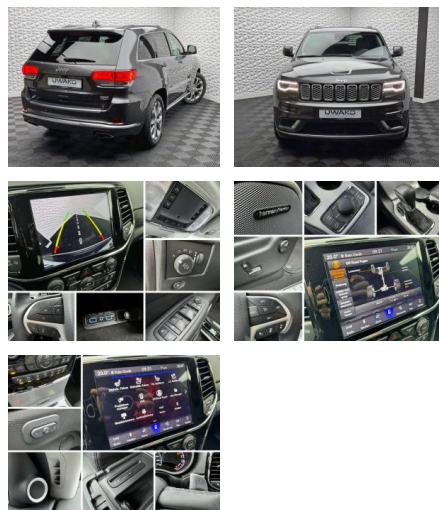

UW00-972513456 Gebotsnr.:

Erstzulassung:	Kilometer:	Farbe:	Leistung:	Kraftstoffart:	Verbr. komb.	CO2-Emission	CO2-Klasse (WLTP)
01.11.2020	29.961	Grau	184 kW / 250 PS	Benzin	7,0 l/100km	212 g/km	G

PREIS
47.340 €