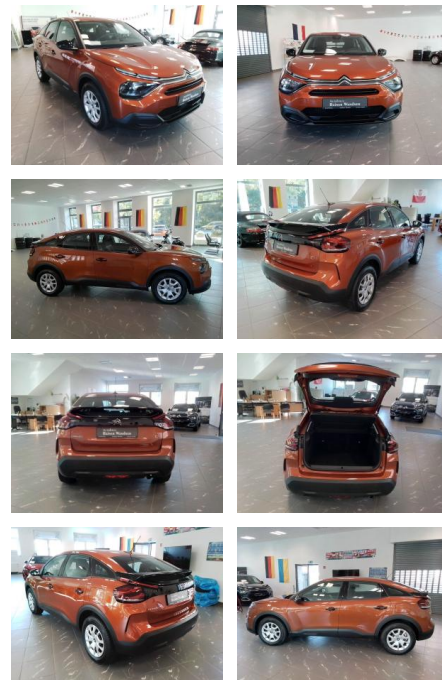

RW01-FG2411 **Angebot Nr.:**

Erstzulassung:	Kilometer:	Farbe:	Leistung:	Kraftstoffart:
20.06.2022	18.551	Orange	74 kW / 101 PS	Benzin

PREIS
16.280 €

FINANZIERUNGSBEISPIEL

Laufzeit: 72 Monate Anzahlung: 25 %
 Basis-Finanzierung:* Mtl. Rate:
 Zielraten-Finanzierung:** **141 €**