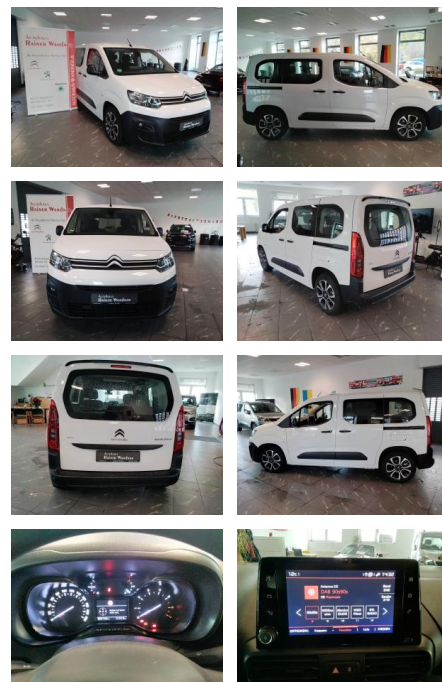

## Citroën Berlingo M BlueHDi 100 LIVE PACK

RW01-FG2411 **Angebote**

<b>Erstzulassung:</b>	<b>Kilometer:</b>	<b>Farbe:</b>	<b>Leistung:</b>	<b>Kraftstoffart:</b>
19.08.2020	3.124		75 kW / 102 PS	Diesel

**PREIS**  
**23.260 €**