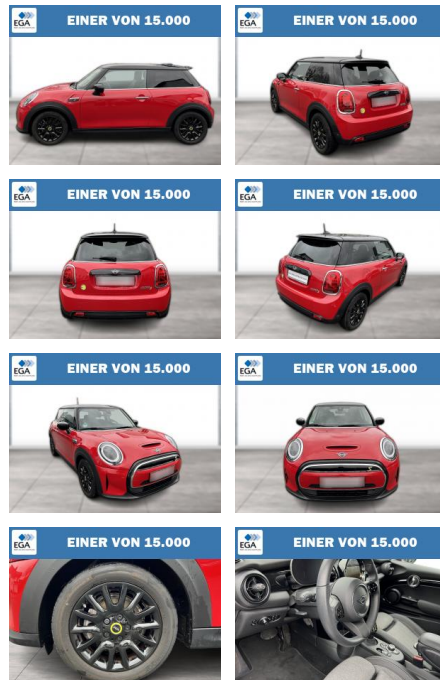

## MINI Cooper SE Classic Trim Sport LED Navi

WG08-238691 Angebotsnr.:

Erstzulassung:	Kilometer:	Farbe:	Leistung:	Kraftstoffart:
01.10.2022	15.650	Rot	135 kW / 184 PS	Elektro

PREIS	FINANZIERUNGSBEISPIEL	
<b>21.490 €</b>	Laufzeit: 72 Monate	Anzahlung: 25 %
	Basis-Finanzierung:**	Mtl. Rate:
	Zielraten-Finanzierung:**	<b>186 €</b>