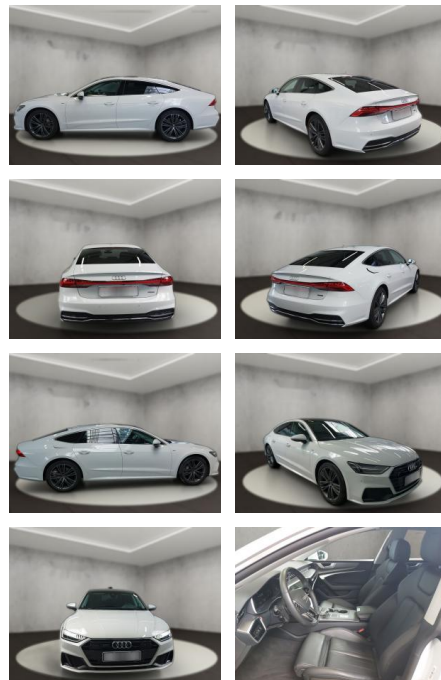

## Audi A7 40 Sportback 2.0 TDI quattro (EURO)

AH54-09549 **Angebotsnr.:**

Erstzulassung:	Kilometer:	Farbe:	Leistung:	Kraftstoffart:
23.10.2023	27.321	Weiß	150 kW / 204 PS	Diesel

**PREIS**  
**58.790 €**