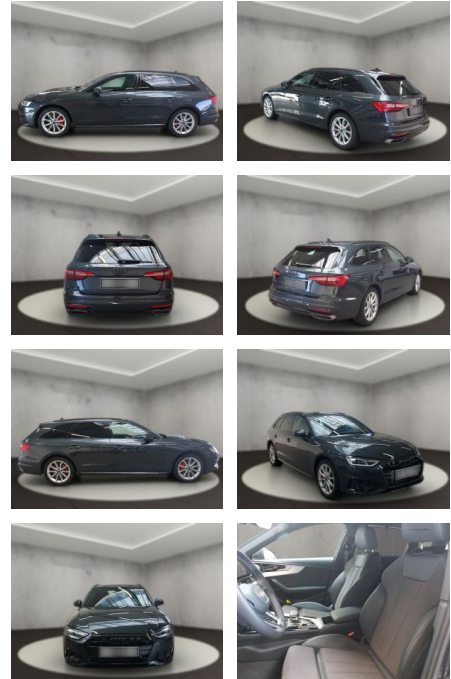

AH54-09585 **Angebotsnr.:**

Erstzulassung:	Kilometer:	Farbe:	Leistung:	Kraftstoffart:
29.08.2023	11.263	Grau	150 kW / 204 PS	Diesel

PREIS
45.710 €

FINANZIERUNGSBEISPIEL

Laufzeit: 72 Monate Anzahlung: 25 %
Basis-Finanzierung:* Mtl. Rate:
Zielraten-Finanzierung:** **397 €**