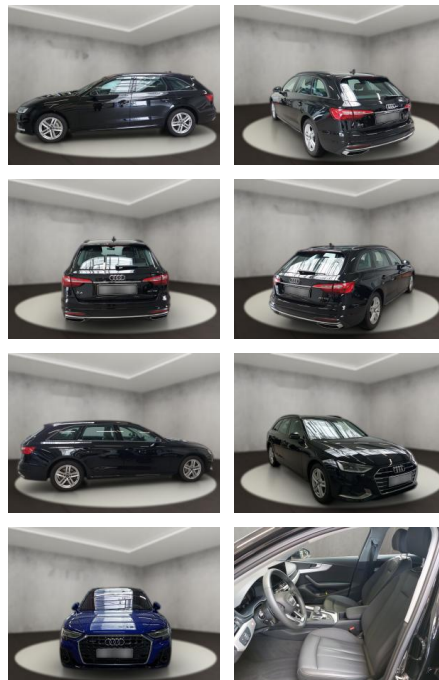

AH54-09646 **Angebotsnr.:**

Erstzulassung:	Kilometer:	Farbe:	Leistung:	Kraftstoffart:
09.10.2023	11.972	Schwarz	150 kW / 204 PS	Diesel

PREIS
43.650 €

FINANZIERUNGSBEISPIEL
Laufzeit: 72 Monate Anzahlung: 25 %
Basis-Finanzierung:* Mtl. Rate:
Zielraten-Finanzierung:** **379 €**