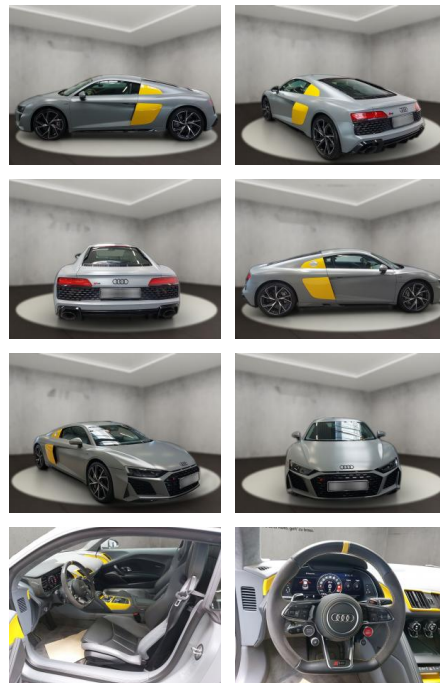

## Audi R8 5.2 FSI RWD Coupe performance (EURO)

AH54-09874 **Angebotsnr.:**

Erstzulassung:	Kilometer:	Farbe:	Leistung:	Kraftstoffart:
28.04.2022	19.824	Diverse	419 kW / 570 PS	Benzin

**PREIS**  
**154.680 €**