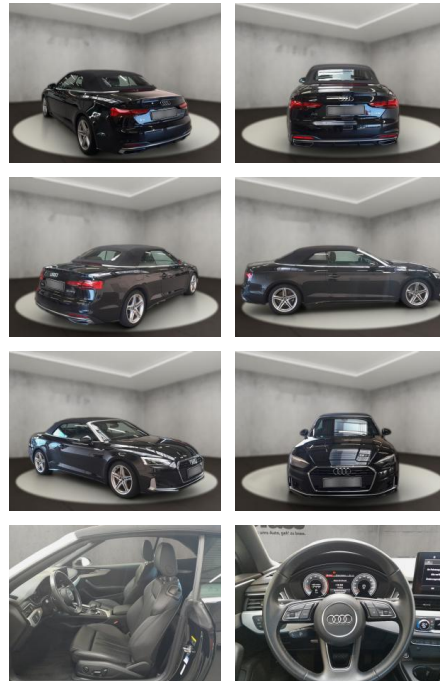

## Audi A5 Cabriolet A5 40 Cabriolet advanced

AH54-10310 **Angebotsnr.:**

Erstzulassung:	Kilometer:	Farbe:	Leistung:	Kraftstoffart:
25.04.2022	38.294	Schwarz	150 kW / 204 PS	Benzin

**PREIS**  
**36.130 €**