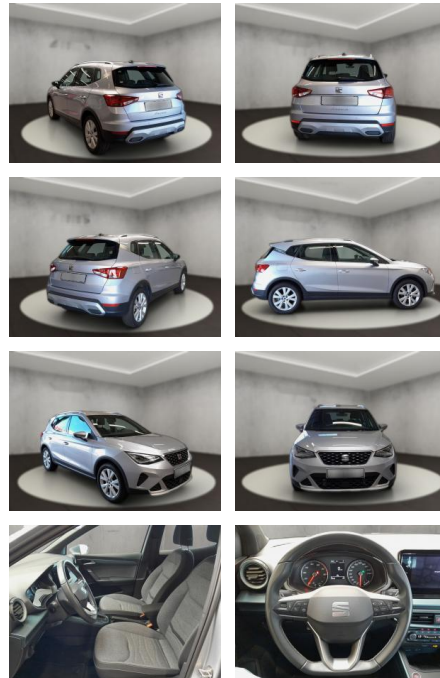

## Seat Arona 1.0 TSI Xperience OPF (EURO 6d)

AH54-10321 **Angebotsnr.:**

| Erstzulassung: | Kilometer: | Farbe: | Leistung:      | Kraftstoffart: |
|----------------|------------|--------|----------------|----------------|
| 25.05.2022     | 20.425     | Silber | 81 kW / 110 PS | Benzin         |