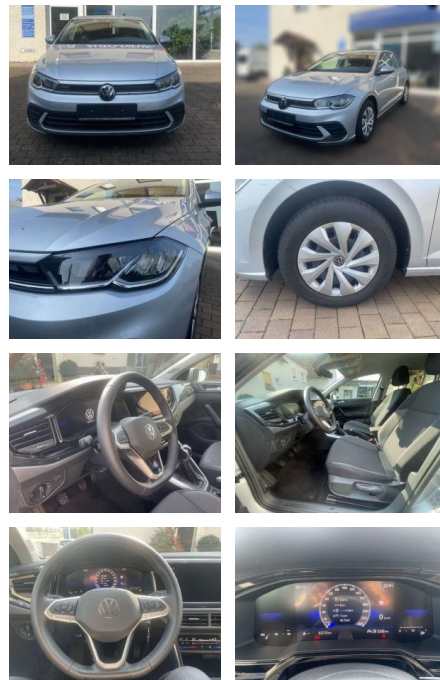

## Volkswagen Polo

AW51-1907007**Abgebotsnr.:**

Erstzulassung:	Kilometer:	Farbe:	Leistung:	Kraftstoffart:
01.12.2023	6.212	Grau	59 kW / 80 PS	Benzin

**PREIS**  
**20.010 €**