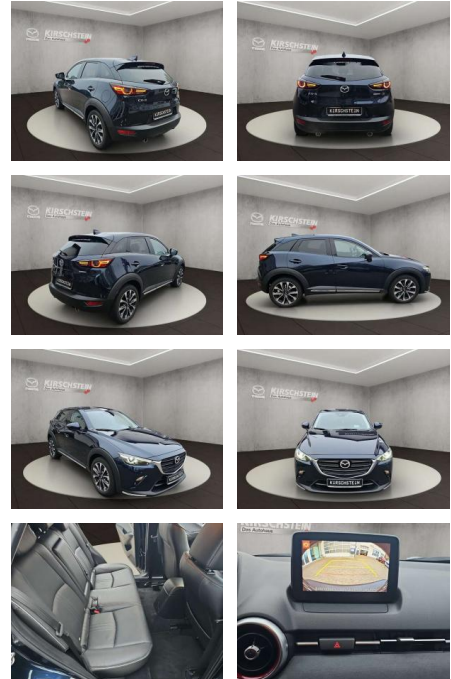

AK34-MK_1563 Angebotsnr.:

Erstzulassung:	Kilometer:	Farbe:	Leistung:	Kraftstoffart:
01.05.2021	43.500	Blau	89 kW / 121 PS	Benzin

PREIS
22.930 €

FINANZIERUNGSBEISPIEL

Laufzeit: 72 Monate Anzahlung: 25 %
 Basis-Finanzierung:* Mtl. Rate:
 Zielraten-Finanzierung:** **1.199 €**

Vermittlung für:
 Repräsentatives Beispiel gem. § 17 Abs. 4 PAngV. Diese Finanzierungsangebote sind Beispiele. Gerne ermitteln wir für Sie Ihr individuelles Angebot.

Ausstattung

Weiteres

- Neuwagenanschlussgarantie bis 06/2026
- Lederausstattung Schwarz
- Lederausstattung Schwarz (Sitzmittelbahn und -wangen in Leder) Elektrisch verstellbarer Fahrersitz mit Memory-Funktion Design- und Komfort-Paket Einparkhilfe
- vorne Head-up Display mit hochauflösender Farbdarstellung zur Anzeige fahrrelevanter Informationen im Sichtfeld des Fahrers LogIn: Schlüsselloses Zugangssystem Rückfahrkamera 18-Zoll-Leichtmetallfelgen Nur i.V.m. SKYACTIV-Drive: Schaltwippen am Lenkrad Coming-/ Leaving-Home-Lichtfunktion Android Auto® und Wireless Apple CarPlay® Berganfahrassistent (HLA) Einparkhilfe
- hinten und vorne