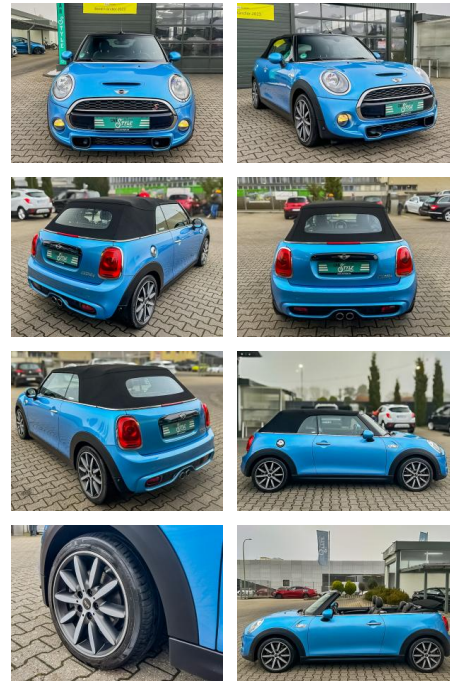

CS01-FO2411388 Angebotsnr.:

Erstzulassung:	Kilometer:	Farbe:	Leistung:	Kraftstoffart:
28.04.2017	66.000	Blau	141 kW / 192 PS	Benzin

PREIS
18.000 €

FINANZIERUNGSBEISPIEL

Laufzeit: 72 Monate Anzahlung: 25 %
 Basis-Finanzierung:* Mtl. Rate:
 Zielraten-Finanzierung:** **156 €**