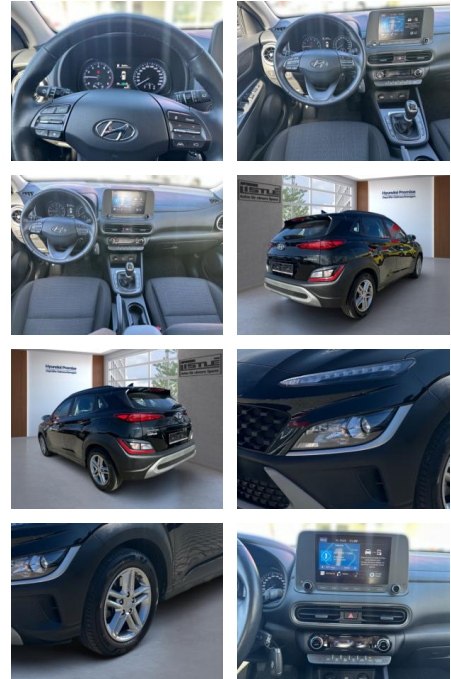

## Hyundai Kona Select Mild-Hybrid 2WD 1.0 T-GDI

AL33-43277L **Angebotsnr.:**

<b>Erstzulassung:</b>	<b>Kilometer:</b>	<b>Farbe:</b>	<b>Leistung:</b>	<b>Kraftstoffart:</b>
01.07.2021	29.337		88 kW / 120 PS	Benzin