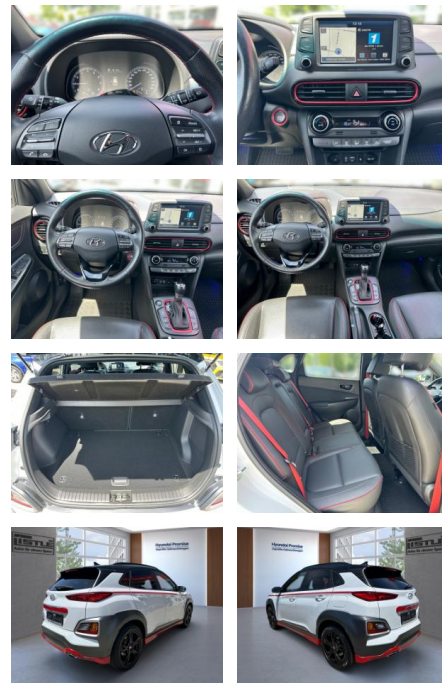

Ihr Ansprechpartner

Herr Maximilian Rose
E-Mail: maximilian.rose@wako.de
Telefon: 04221 922996

Autohaus WAKO GmbH
Seestraße 1 - 27755 Delmenhorst - Tel.: 04221 / 92290

Hyundai Kona Unique Plus 2WD 1.6 T-GDI +LEDER

AL33-332601L Angebotsnr.:

Erstzulassung:	Kilometer:	Farbe:	Leistung:	Kraftstoffart:
01.04.2020	82.117		130 kW / 177 PS	Benzin

PREIS
23.440 €

FINANZIERUNGSBEISPIEL
Laufzeit: 72 Monate   Anzahlung: 25 %
Basis-Finanzierung:*   Mtl. Rate:
Zielraten-Finanzierung:** **203 €**

* Basisfinanzierung: Anzahlung: 5.860 Euro, Laufzeit: 72 Monate, Nettodarlehen: 17.580 Euro, Gesamtbetrag: 27.654 Euro, Zinssätze: 7.71% Sollz. (gebunden), 7.99% eff.
** Zielratenfinanzierung: Anzahlung: 5.860 Euro, Laufzeit: 72 Monate, Nettodarlehen: 17.580 Euro, Zielrate: 12.892 Euro, Gesamtbetrag: 28.309 Euro, Zinssätze: 7.71% Sollz. (gebunden), 7.99% eff.,

Vermittlung für:
Repräsentatives Beispiel gem. § 17 Abs. 4 PAngV. Diese Finanzierungsangebote sind Beispiele. Gerne ermitteln wir für Sie Ihr individuelles Angebot.

Ausstattung

Sicherheit

- ABS
- Airbag
- Beifahrer-Airbag
- Wegfahrsperre
- Seitenairbags
- Alarmanlage
- ESP
- Antriebsschlupfregelung
- Reifendruckkontrolle
- Traktionskontrolle
- Kopfairbag
- Kindersitzbefestigung
- Notrufsystem
- Pannenset
- Isofix Beifahrersitz
- AirbagHinten
- Entertainment: Navigationssystem
- Soundsystem
- Radio
- Telefonvorbereitung

- AUX-In
- USB-Anschluss
- MP3
- Bluetooth
- Freisprecheinrichtung
- Apple CarPlay
- Android Auto
- Sprachsteuerung
- DAB
- WLAN
- Touchscreen
- Induktionsladen für Smartphones
- Musikstreaming

Komfort

- Klimaautomatik
- Servolenkung
- Zentralverriegelung
- Elektrischer Fensterheber
- Lederausstattung
- Sitzheizung

- Elektrische Aussenspiegel
- Teilbare Rucksitzlehne
- Tempomat
- Multifunktionslenkrad
- Keyless Go Startfunktion
- Elektrische Sitze
- Innenspiegel autom. abblendbar
- Mittelarmlehne
- Innenraumfilter
- Lenksäule einstellbar
- ParkDistanceControl vorne und hinten
- klimatisierte Sitze
- Keyless Entry
- Lordosenstütze
- Lederlenkrad
- Geschwindigkeitsbegrenzungsanlage
- Funkfernbedienung
- Sicht: LED-Hauptscheinwerfer
- LED-Tagfahrlicht
- HEAD-UP-Display
- LED-Rueckleuchten

STÄNDIG ÜBER 15.000 FAHRZEUGE IM BESTAND!