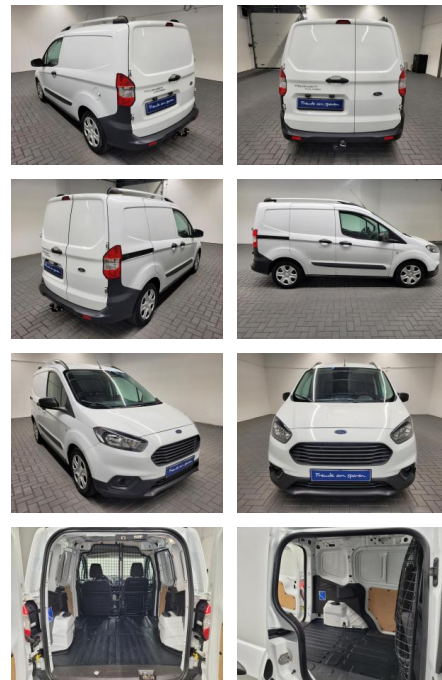

Erstzulassung:	Kilometer:	Farbe:	Leistung:	Kraftstoffart:
13.02.2019	87.500		74 kW / 101 PS	Benzin

PREIS
13.860 €

FINANZIERUNGSBEISPIEL
 Laufzeit: 72 Monate Anzahlung: 25 %
 Basis-Finanzierung:* Mtl. Rate:
 Zielraten-Finanzierung:** **120 €**