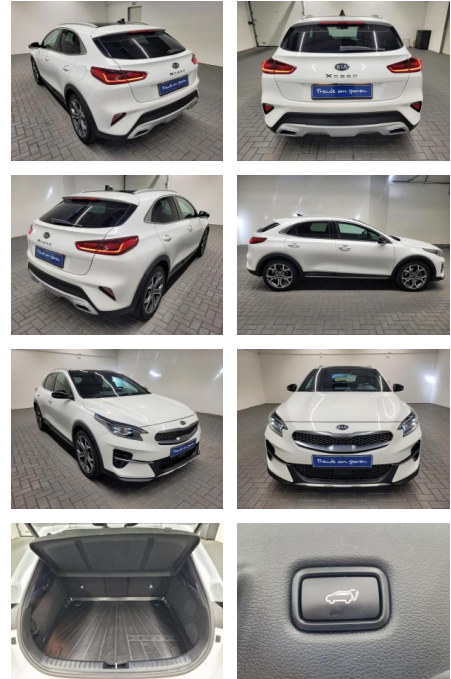

Ihr Ansprechpartner

Herr Bernard Arndt
E-Mail: bernard.arndt@wako.de
Telefon: 04221 922994

Autohaus WAKO GmbH
Seestr. 1 - 27755 Delmenhorst - Tel.: 04221 / 92290

Kia XCeed Launch Pano/Kamera/elektr.Heck

AM35-24437 **Angebotsnr.:**

| Erstzulassung: | Kilometer: | Farbe: | Leistung: | Kraftstoffart: |
|----------------|------------|--------|-----------------|----------------|
| 10.02.2020 | 90.000 | | 150 kW / 204 PS | Benzin |

PREIS
27.950 €