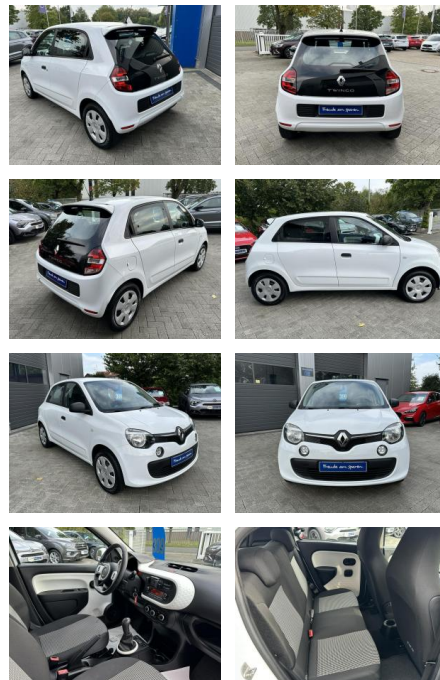

Autohaus WAKO GmbH
Seestrasse 1 - 27755 Delmenhorst - Tel.: 04221 / 92290

Ihr Ansprechpartner

Herr Bernard Arndt
E-Mail: bernard.arndt@wako.de
Telefon: 04221 922994

Renault Twingo Klima/Bluetooth/RDKS/BC

AM35-29128 **Angebotsnr.:**

Erstzulassung:	Kilometer:	Farbe:	Leistung:	Kraftstoffart:
27.01.2017	95.780		51 kW / 69 PS	Benzin

PREIS
8.330 €

FINANZIERUNGSBEISPIEL

Laufzeit: 72 Monate Anzahlung: 25 %
Basis-Finanzierung:* Mtl. Rate:
Zielraten-Finanzierung:** Mtl. Rate: **72 €**