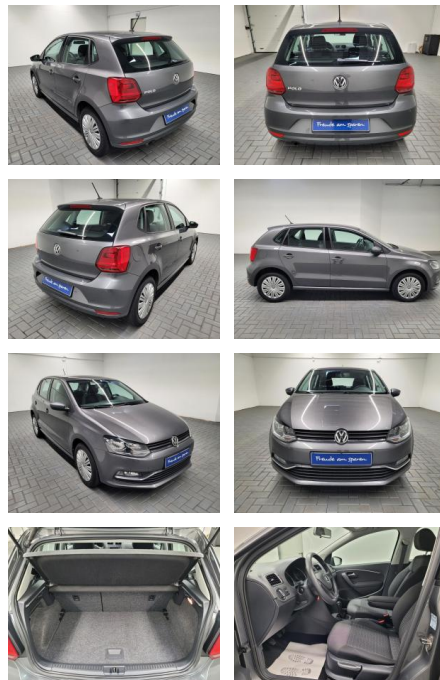

## Volkswagen Polo Klima/PDC/SHZ/Tempomat

AM35-29199 **Angebotsnr.:**

<b>Erstzulassung:</b>	<b>Kilometer:</b>	<b>Farbe:</b>	<b>Leistung:</b>	<b>Kraftstoffart:</b>
30.11.2015	55.000		81 kW / 110 PS	Benzin