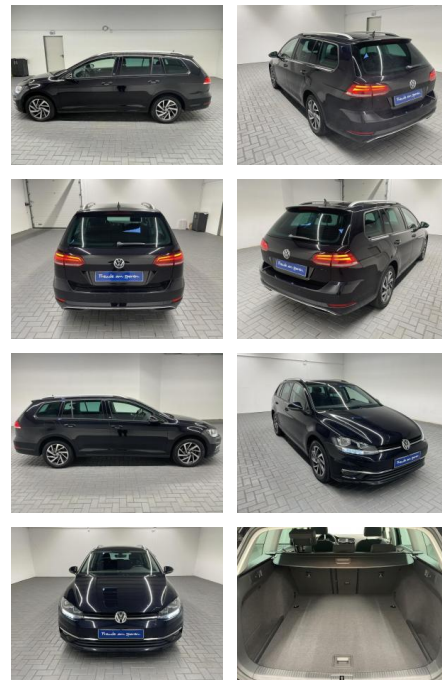

AM35-29251 **Angebotsnr.:**

Erstzulassung:	Kilometer:	Farbe:	Leistung:	Kraftstoffart:
05.10.2017	23.000		110 kW / 150 PS	Benzin

PREIS
24.880 €

FINANZIERUNGSBEISPIEL
Laufzeit: 72 Monate Anzahlung: 25 %
Basis-Finanzierung:* Mtl. Rate:
Zielraten-Finanzierung:** **216 €**