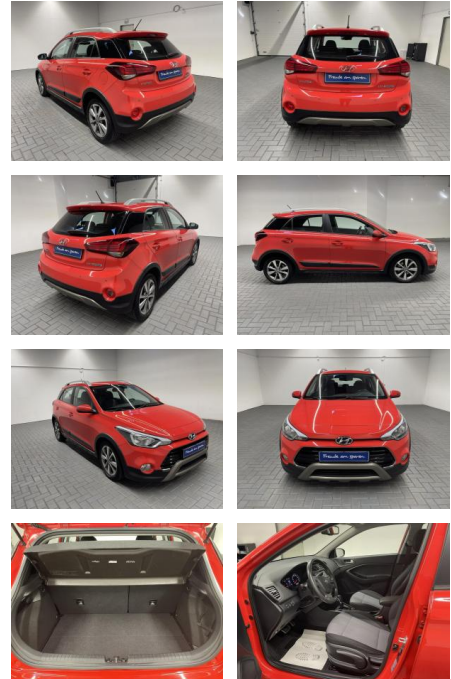

AM35-29253 **Angebotsnr.:**

Erstzulassung:	Kilometer:	Farbe:	Leistung:	Kraftstoffart:
29.11.2019	48.100		74 kW / 101 PS	Benzin

PREIS
19.370 €

FINANZIERUNGSBEISPIEL
 Laufzeit: 72 Monate Anzahlung: 25 %
 Basis-Finanzierung:* Mtl. Rate:
 Zielraten-Finanzierung:** **168 €**