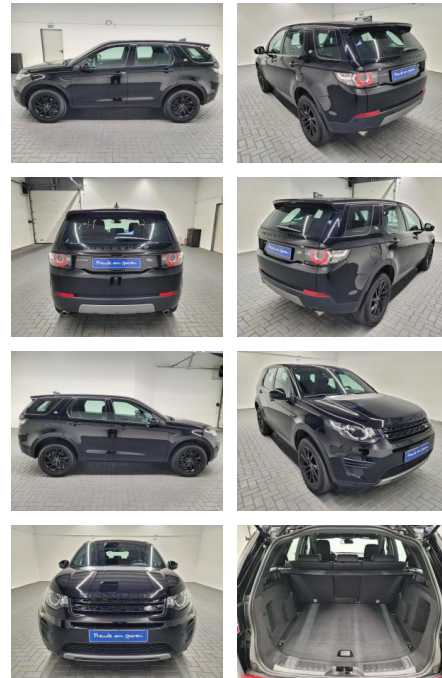

AM35-29245 **Angebotsnr.:**

Erstzulassung:	Kilometer:	Farbe:	Leistung:	Kraftstoffart:
16.04.2019	47.750		177 kW / 241 PS	Benzin

PREIS
34.690 €

FINANZIERUNGSBEISPIEL

Laufzeit: 72 Monate Anzahlung: 25 %
Basis-Finanzierung:* Mtl. Rate:
Zielraten-Finanzierung:** **301 €**