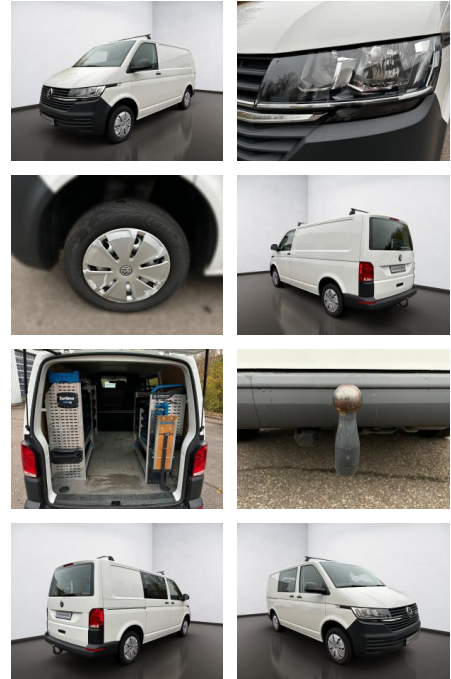

## Volkswagen T6.1 Transporter Radio, SHZ, AHK, SOR...

AS08-JS2411-1 Angebot Nr.:

Erstzulassung:	Kilometer:	Farbe:	Leistung:	Kraftstoffart:
06.11.2019	51.100	Weiß	81 kW / 110 PS	Diesel

**PREIS**  
**26.230 €**