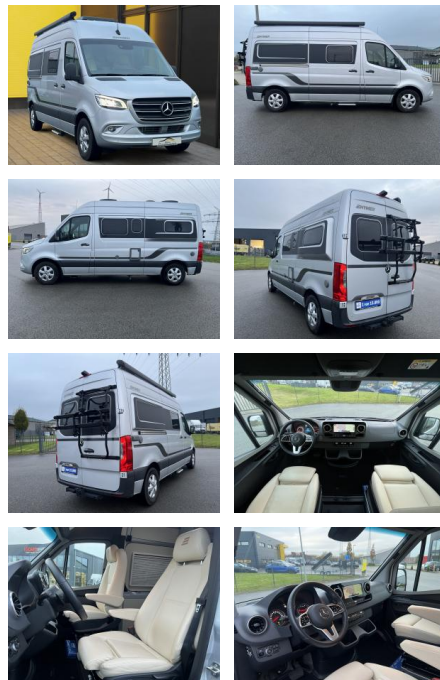

AB19-NB-HYM-01 Angebotsnr.:

Erstzulassung:	Kilometer:	Farbe:	Leistung:	Kraftstoffart:
17.03.2023	32.000	silber	125 kW / 170 PS	Diesel

PREIS
91.640 €

FINANZIERUNGSBEISPIEL
 Laufzeit: 72 Monate Anzahlung: 25 %
 Basis-Finanzierung:* Mtl. Rate:
 Zielraten-Finanzierung:** **795 €**