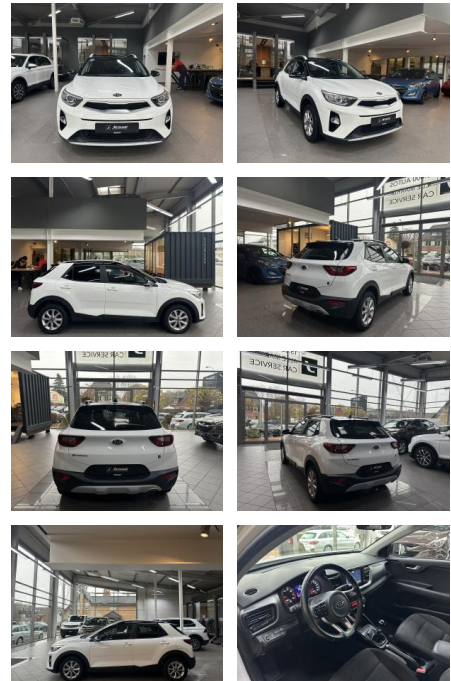

## Kia Stonic 1.2 Vision Navi SHZ PDC R.Cam CarPla...

AJ02-AK2411-36 Angebotsnr.:

Erstzulassung:	Kilometer:	Farbe:	Leistung:	Kraftstoffart:
01.07.2020	61.800	Schwarz	62 kW / 84 PS	Benzin

**PREIS**  
**13.360 €**