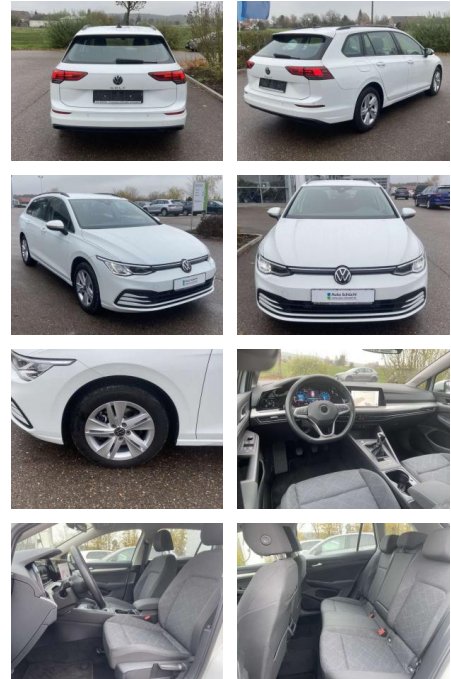

SS00-511183 **Angebotsnr.:**

Erstzulassung:	Kilometer:	Farbe:	Leistung:	Kraftstoffart:
01.05.2021	50.730		85 kW / 116 PS	Benzin

PREIS
21.160 €

FINANZIERUNGSBEISPIEL

Laufzeit: 72 Monate Anzahlung: 25 %
Basis-Finanzierung:* Mtl. Rate:
Zielraten-Finanzierung:** **184 €**