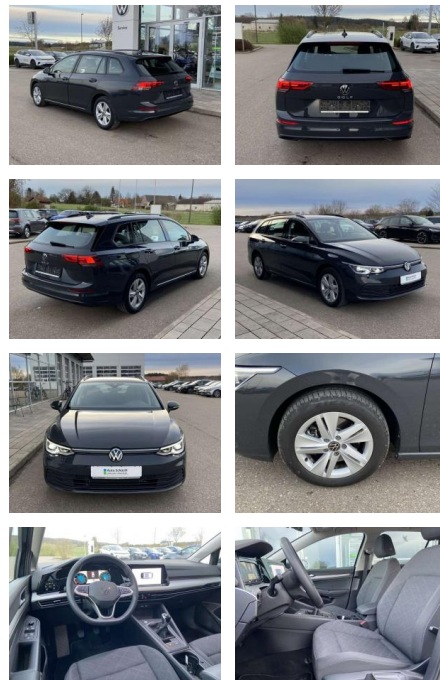

Ihr Ansprechpartner

Herr Friedrich-Wilhelm Nitsch
E-Mail: fritz.nitsch@wako.de
Telefon: 04221 92290

Autohaus WAKO GmbH
Seestr. 1 - 27755 Delmenhorst - Tel.: 04221 / 92290

Volkswagen Golf Variant 2.0 TDI Life NAVI+LED

SS00-803290 **Angebotsnr.:**

Erstzulassung:	Kilometer:	Farbe:	Leistung:	Kraftstoffart:
01.08.2023	25.770		110 kW / 150 PS	Benzin

PREIS
26.420 €

FINANZIERUNGSBEISPIEL
 Laufzeit: 72 Monate Anzahlung: 25 %
 Basis-Finanzierung:* Mtl. Rate:
 Zielraten-Finanzierung:** **229 €**