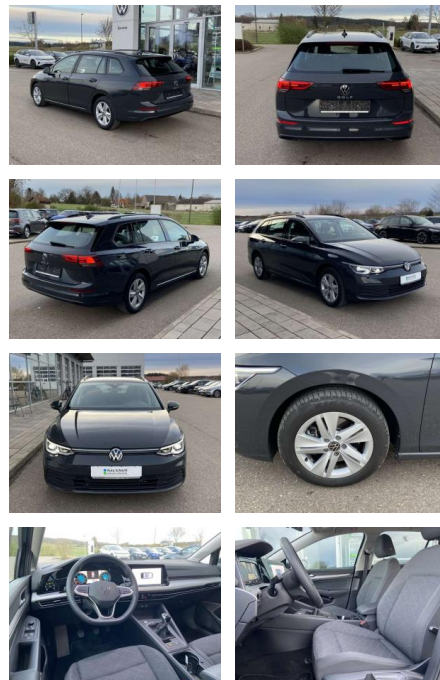

## Volkswagen Golf Variant 2.0 TDI Life NAVI+AHK+LE...

SS00-803290AAngebotsnr.:

Erstzulassung:	Kilometer:	Farbe:	Leistung:	Kraftstoffart:
01.08.2023	25.770		110 kW / 150 PS	Benzin

**PREIS**  
**27.750 €**