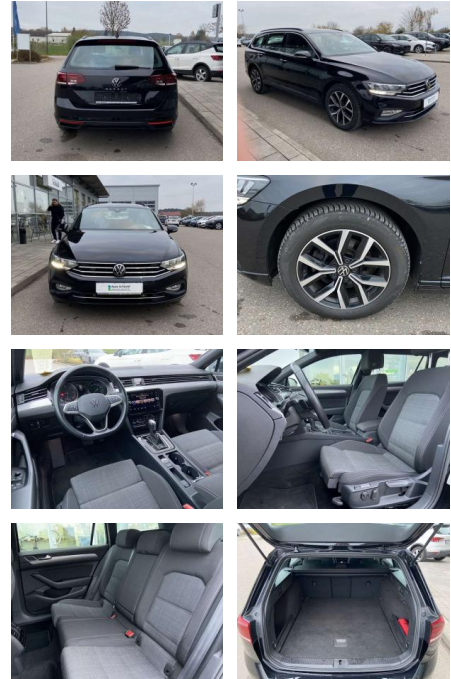

## Volkswagen Passat Variant 2.0 TDI DSG Business

SS00-080406 **Angebotsnr.:**

Erstzulassung:	Kilometer:	Farbe:	Leistung:	Kraftstoffart:
01.07.2022	37.757		147 kW / 200 PS	Benzin

**PREIS**  
**32.900 €**