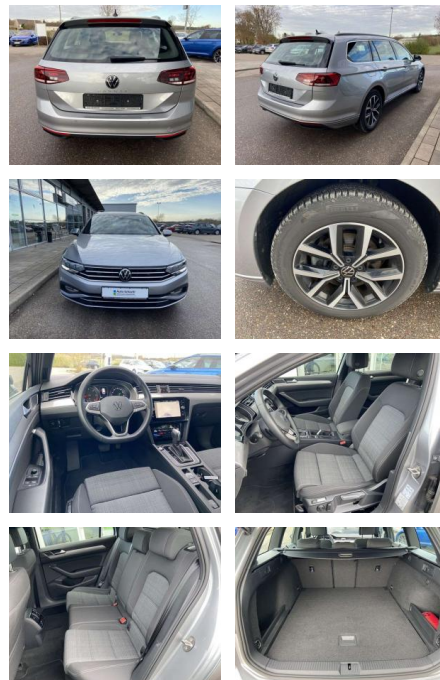

Autohaus WAKO GmbH
Seestr. 1 - 27755 Delmenhorst - Tel.: 04221 / 92290

Ihr Ansprechpartner

Herr Bernard Arndt
E-Mail: bernard.arndt@wako.de
Telefon: 04221 922994

Volkswagen Passat Variant 2.0 TDI DSG Business 1...

SS00-078052AAngebotsnr.:

Erstzulassung:	Kilometer:	Farbe:	Leistung:	Kraftstoffart:
01.07.2022	34.648		147 kW / 200 PS	Benzin

PREIS
32.600 €

FINANZIERUNGSBEISPIEL
Laufzeit: 72 Monate   Anzahlung: 25 %
Basis-Finanzierung:*   Mtl. Rate:
Zielraten-Finanzierung:** **283 €**

* Basisfinanzierung: Anzahlung: 8.150 Euro, Laufzeit: 72 Monate, Nettodarlehen: 24.450 Euro, Gesamtbetrag: 38.461 Euro, Zinssätze: 7.71% Sollz. (gebunden), 7.99% eff.
** Zielratenfinanzierung: Anzahlung: 8.150 Euro, Laufzeit: 72 Monate, Nettodarlehen: 24.450 Euro, Zielrate: 17.930 Euro, Gesamtbetrag: 39.372 Euro, Zinssätze: 7.71% Sollz. (gebunden), 7.99% eff.,

Vermittlung für:
Repräsentatives Beispiel gem. § 17 Abs. 4 PAngV. Diese Finanzierungsangebote sind Beispiele. Gerne ermitteln wir für Sie Ihr individuelles Angebot.

Ausstattung

Interieur

- Multifunktions-Lederlenkrad mit Schaltwippen Sitzheizung vorne Innenspiegel automatisch abblendbar Mittelarmlehne vorne 2 Leseleuchten vorn Netztrennwand el. Lendenwirbelstütze Fahrersitz mit Massagefunktion Komfortsitze vorne Fußraumbeleuchtung ergoComfort-Sitz auf der Fahrerseite Kindersitzverankerung für Kindersitzsystem I-Size/ISOFIX

Exterieur

- Rückfahrkamera beheizbare Scheibenwaschdüsen vorne Dachreling el. Außenspiegel beheizbar und automatisch abblendbar Leichtmetallräder 17" Anhängerkupplung abnehmbar Licht- und Sicht: LED-Scheinwerfer Tagfahrlicht LED-Heckleuchten Licht- und Regensensor Nebelscheinwerfer mit Abbiegelicht

- 2x hinten Farbe: Pyrit Silber Metallic -Fr. 08:00-18:00 Uhr
- Samstags bis 16:00 Uhr geöffnet. Gerne beraten wir Sie über günstige Finanzierungsmodelle und nehmen Ihr derzeitiges Fahrzeug in Zahlung. www.auto-schuechl.de/finanzierung Vornutzung als Mietwagen. Irrtümer
- Änderungen oder Zwischenverkauf vorbehalten. www.auto-schuechl.de

Weiteres

- Pakete: 7-Gang-DSG-Automatikgetriebe Business-Premium-Paket

STÄNDIG ÜBER 15.000 FAHRZEUGE IM BESTAND!