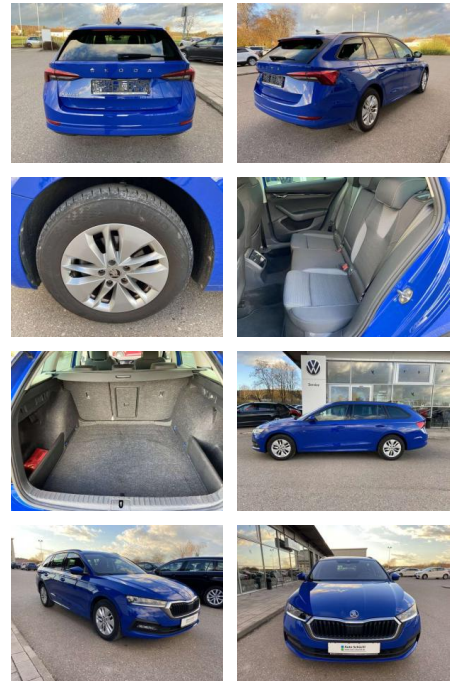

SS00-009560 **Angebotsnr.:**

Erstzulassung:	Kilometer:	Farbe:	Leistung:	Kraftstoffart:
01.08.2021	54.343	Blau	85 kW / 116 PS	Benzin

PREIS
25.280 €

FINANZIERUNGSBEISPIEL

Laufzeit: 72 Monate Anzahlung: 25 %
Basis-Finanzierung:* Mtl. Rate:
Zielraten-Finanzierung:** **219 €**

Vermittlung für:
Repräsentatives Beispiel gem. § 17 Abs. 4 PAngV. Diese Finanzierungsangebote sind Beispiele. Gerne ermitteln wir für Sie Ihr individuelles Angebot.

Ausstattung

Interieur

- Sitzheizung vorne Innenspiegel automatisch abblendbar
- Lendenwirbelstützen vorne Climatronic
- Mittelarmlehne vorne Kindersicherung elektrisch betätigt Vordersitze höhenverstellbar Rücksitzbanklehne geteilt umlegbar mit Mittelarmlehne
- Netztrennwand Isofix Rücksitzbank und Beifahrersitz