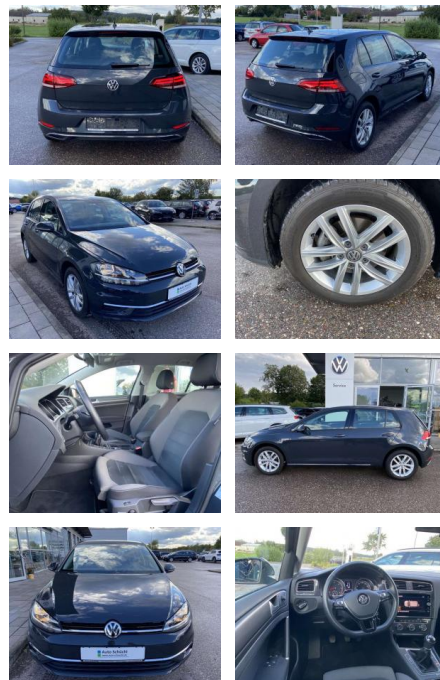

SS00-203594AAngebotsnr.:

Erstzulassung:	Kilometer:	Farbe:	Leistung:	Kraftstoffart:
01.07.2019	34.413		85 kW / 116 PS	Benzin

PREIS
19.820 €

FINANZIERUNGSBEISPIEL

Laufzeit: 72 Monate Anzahlung: 25 %
Basis-Finanzierung:* Mtl. Rate:
Zielraten-Finanzierung:** **172 €**

Vermittlung für:
Repräsentatives Beispiel gem. § 17 Abs. 4 PAngV. Diese Finanzierungsangebote sind Beispiele. Gerne ermitteln wir für Sie Ihr individuelles Angebot.

Ausstattung

Interieur

- Sitzheizung vorne Mittelarmlehne vorne Kindersitzverankerung für Kindersitzsystem ISOFIX Rücksitzbanklehne geteilt umlegbar mit Mittelarmlehne ergoActive Sitz mit 14-Wege-Einstellung auf der Fahrerseite klimatisiertes Handschuhfach Sport-Komfortsitze vorne el. Lendenwirbelstütze Fahrersitz mit Massagefunktion Multifunktions-Lederlenkrad 2 Leseleuchten vorn und 2 hinten Make-Up Spiegel
- beleuchtet Vordersitze höhenverstellbar und Sitzneigungsverstellung Fahrersitz