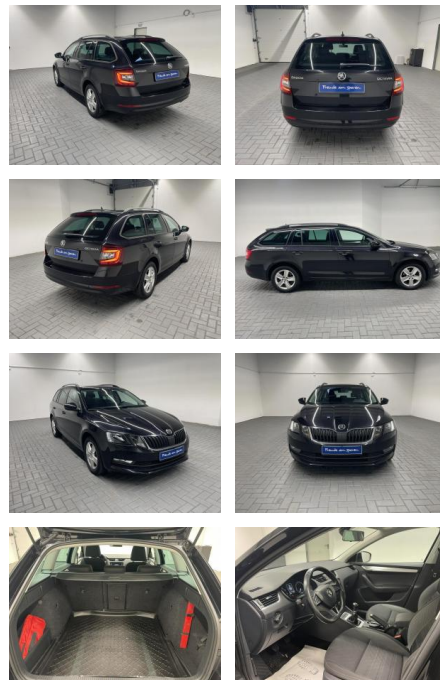

AM35-29327 **Angebotsnr.:**

Erstzulassung:	Kilometer:	Farbe:	Leistung:	Kraftstoffart:
02.06.2017	93.700		110 kW / 150 PS	Benzin

PREIS
21.820 €

FINANZIERUNGSBEISPIEL

Laufzeit: 72 Monate Anzahlung: 25 %
Basis-Finanzierung:* Mtl. Rate:
Zielraten-Finanzierung:** **189 €**