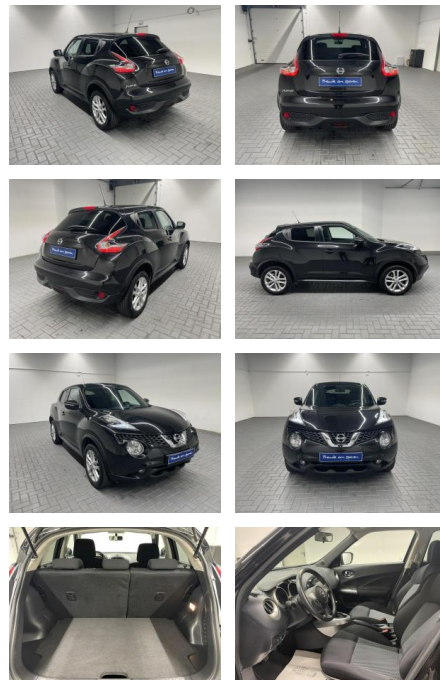

Erstzulassung:	Kilometer:	Farbe:	Leistung:	Kraftstoffart:
03.08.2018	92.400		85 kW / 116 PS	Benzin

PREIS
16.910 €

FINANZIERUNGSBEISPIEL

Laufzeit: 72 Monate Anzahlung: 25 %
 Basis-Finanzierung:* Mtl. Rate:
 Zielraten-Finanzierung:** **147 €**