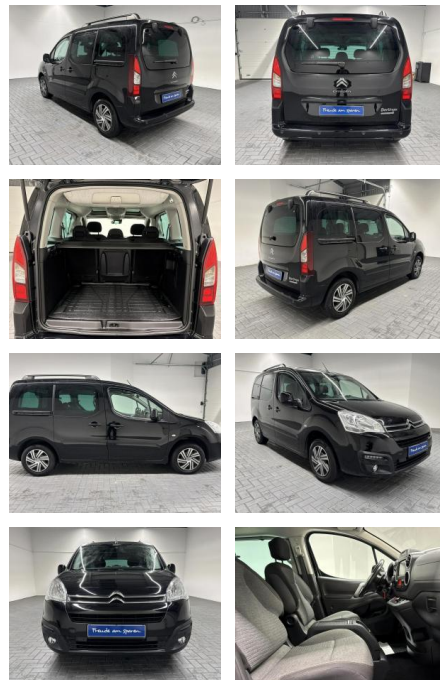

## Citroën Berlingo Shine 2xSchiebetür/Nav/SHZ

AM35-29286 **Angebotsnr.:**

<b>Erstzulassung:</b>	<b>Kilometer:</b>	<b>Farbe:</b>	<b>Leistung:</b>	<b>Kraftstoffart:</b>
19.01.2018	92.820		73 kW / 99 PS	Diesel