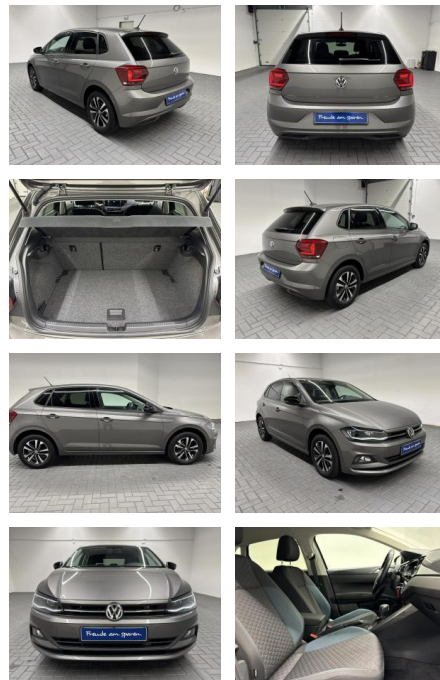

## Volkswagen Polo IQ.Drive LED/ACC/Kam/Nav/SHZ

AM35-29387 **Angebotsnr.:**

Erstzulassung:	Kilometer:	Farbe:	Leistung:	Kraftstoffart:
07.01.2020	7.980		85 kW / 116 PS	Benzin

**PREIS**  
**27.850 €**

**FINANZIERUNGSBEISPIEL**  
 Laufzeit: 72 Monate      Anzahlung: 25 %  
 Basis-Finanzierung:\*      Mtl. Rate:  
 Zielraten-Finanzierung:\*\* **242 €**