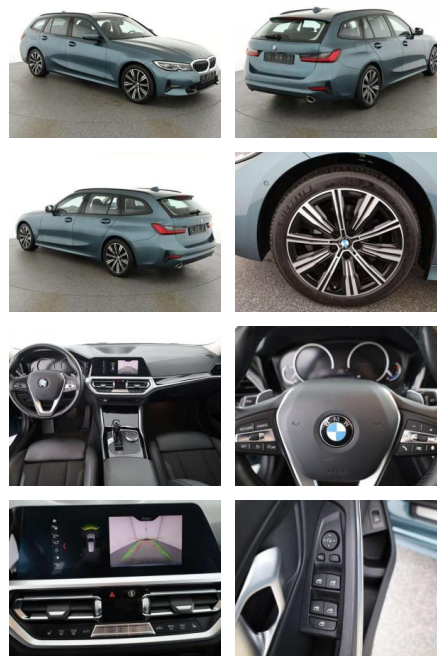

AN07-0FJ64155 **Angebotsnr.:**

Erstzulassung:	Kilometer:	Farbe:	Leistung:	Kraftstoffart:	Verbr. komb.	CO2-Emission	CO2-Klasse (WLTP)
01.02.2020	57.300	Blau	140 kW / 190 PS	Benzin	5,4 l/100km	142 g/km	E