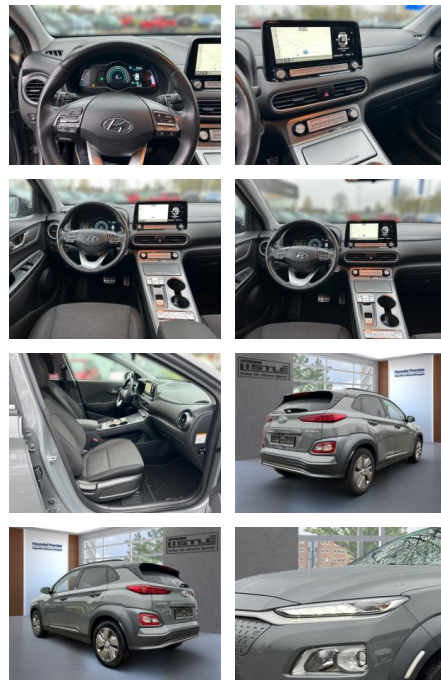

Autohaus WAKO GmbH
Seestrasse 1 - 27755 Delmenhorst - Tel.: 04221 / 92290

Ihr Ansprechpartner

Herr Maximilian Rose
E-Mail: maximilian.rose@wako.de
Telefon: 04221 922996

Hyundai Kona Advantage Elektro Navi Soundsystem

AL33-U120831 Angebotsnr.:

Erstzulassung:	Kilometer:	Farbe:	Leistung:	Kraftstoffart:	Reichweite elektr. (WLTP)
01.01.2021	34.915		100 kW / 136 PS	Elektro	305 km

PREIS
21.590 €

FINANZIERUNGSBEISPIEL
Laufzeit: 72 Monate   Anzahlung: 25 %
Basis-Finanzierung:*   Mtl. Rate:
Zielraten-Finanzierung:** **187 €**

* Basisfinanzierung: Anzahlung: 5.398 Euro, Laufzeit: 72 Monate, Nettodarlehen: 16.193 Euro, Gesamtbetrag: 25.472 Euro, Zinssätze: 7.71% Sollz. (gebunden), 7.99% eff.
** Zielratenfinanzierung: Anzahlung: 5.398 Euro, Laufzeit: 72 Monate, Nettodarlehen: 16.193 Euro, Zielrate: 11.875 Euro, Gesamtbetrag: 26.076 Euro, Zinssätze: 7.71% Sollz. (gebunden), 7.99% eff.,

Vermittlung für:
Repräsentatives Beispiel gem. § 17 Abs. 4 PAngV. Diese Finanzierungsangebote sind Beispiele. Gerne ermitteln wir für Sie Ihr individuelles Angebot.

Ausstattung

Weiteres

- Getriebe
- Automatik
- Technik
- Bordcomputer
- Start-Stop-Automatik
- Assistenten
- Müdigkeitserkennung
- Lichtsensor
- Notbremsassistent
- Berganfahrassistent
- Spurhalteassistent
- Abstandsregeltempomat
- Abstands-/Kollisionswarner
- Komfort
- Klimaautomatik
- Servolenkung
- Zentralverriegelung
- Elektrischer Fensterheber
- Sitzheizung
- Elektrische Aussenspiegel

- Teilbare Rucksitzlehne
- Tempomat
- Park Distance Control
- Multifunktionslenkrad
- Mittelarmlehne
- Lederlenkrad
- Funkfernbedienung
- Sicht
- LED-Tagfahrlicht
- Colorverglasung
- Aussenspiegel beheizbar
- Rückfahrkamera
- Sicherheit
- ABS
- Airbag
- Beifahrer-Airbag
- Wegfahrsperre
- Seitenairbags
- Alarmanlage
- ESP
- Antriebsschlupfregelung

- Reifendruckkontrolle
- Traktionskontrolle
- Kopfairbag
- Kindersitzbefestigung
- Pannenkitt
- Entertainment
- Navigationssystem
- Soundsystem
- Radio
- Telefonvorbereitung
- AUX-In
- USB-Anschluss
- Bluetooth
- Freisprecheinrichtung
- DAB
- Touchscreen
- Musikstreaming
- Sonstiges
- Metallic
- Alufelgen
- Winterreifen

STÄNDIG ÜBER 15.000 FAHRZEUGE IM BESTAND!