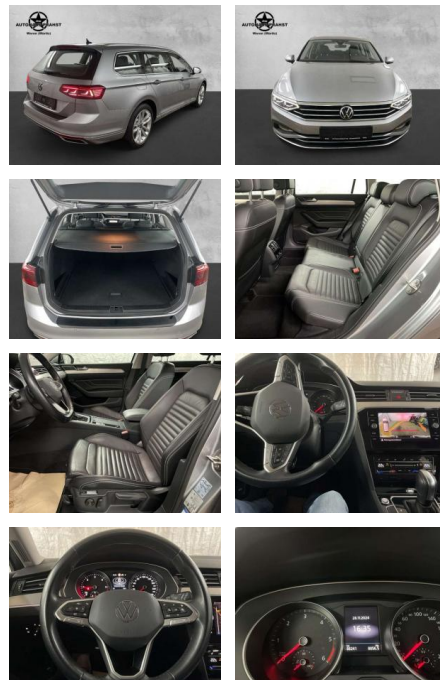

AP38-8462810 Angebotsnr.:

Erstzulassung:	Kilometer:	Farbe:	Leistung:	Kraftstoffart:	Verbr. komb.	CO2-Emission	CO2-Klasse (WLTP)
01.04.2021	88.200	Silber	110 kW / 150 PS	Benzin	4,9 l/100km	127 g/km	D

PREIS
26.030 €