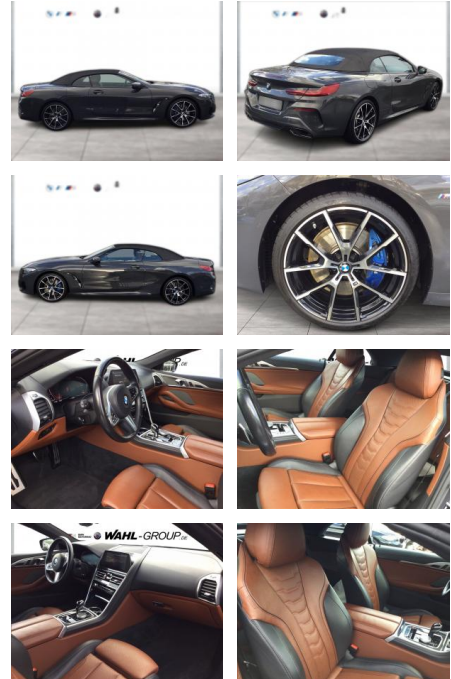

## BMW 840i xDrive CABRIO M SPORT SOFT-CLOSE

WG05-231881 Angebotsnr.:

Erstzulassung:	Kilometer:	Farbe:	Leistung:	Kraftstoffart:
01.11.2021	41.900	Grau	245 kW / 333 PS	Benzin

**PREIS**  
**67.840 €**