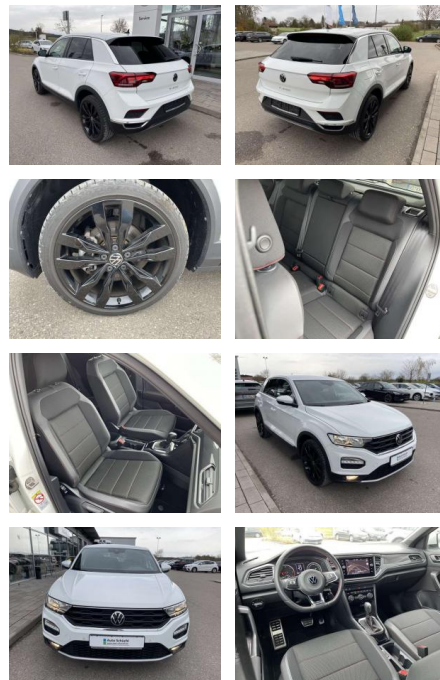

SS00-011334 **Angebotsnr.:**

Erstzulassung:	Kilometer:	Farbe:	Leistung:	Kraftstoffart:
01.08.2021	9.869		110 kW / 150 PS	Benzin

PREIS
28.370 €

FINANZIERUNGSBEISPIEL

Laufzeit: 72 Monate Anzahlung: 25 %
Basis-Finanzierung:* Mtl. Rate:
Zielraten-Finanzierung:** **246 €**

Vermittlung für:
Repräsentatives Beispiel gem. § 17 Abs. 4 PAngV. Diese Finanzierungsangebote sind Beispiele. Gerne ermitteln wir für Sie Ihr individuelles Angebot.

Ausstattung

Interieur

- Sitzheizung vorne Climatronic Vordersitze höhenverstellbar Kindersitzverankerung für Kindersitzsystem ISOFIX Variables Ladebodenkonzept Rücksitzbanklehne geteilt umlegbar mit Mittelarmlehne 2 Leseleuchten vorn Schublade unter dem rechten Vordersitz Sport-Komfortsitze vorne Make-Up Spiegel
- beleuchtet Fußraumbeleuchtung