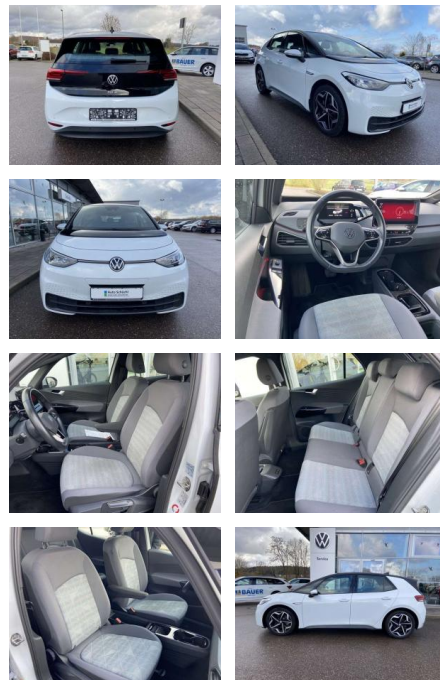

SS00-002269 **Angebotsnr.:**

Erstzulassung:	Kilometer:	Farbe:	Leistung:	Kraftstoffart:
01.08.2021	29.988	Weiß	110 kW / 150 PS	Benzin

PREIS
23.120 €

FINANZIERUNGSBEISPIEL
 Laufzeit: 72 Monate Anzahlung: 25 %
 Basis-Finanzierung:* Mtl. Rate:
 Zielraten-Finanzierung:** **201 €**

Vermittlung für:
 Repräsentatives Beispiel gem. § 17 Abs. 4 PAngV. Diese Finanzierungsangebote sind Beispiele. Gerne ermitteln wir für Sie Ihr individuelles Angebot.

Ausstattung

Interieur

- Sitzheizung vorne Armlehne für Vordersitze Innenspiegel automatisch abblendbar Fahrersitz höhenverstellbar Make-Up Spiegel
- beleuchtet Rücksitzbanklehne geteilt umlegbar Multifunktionslederlenkrad
- beheizbar Isofix Rücksitzbank und Beifahrersitz