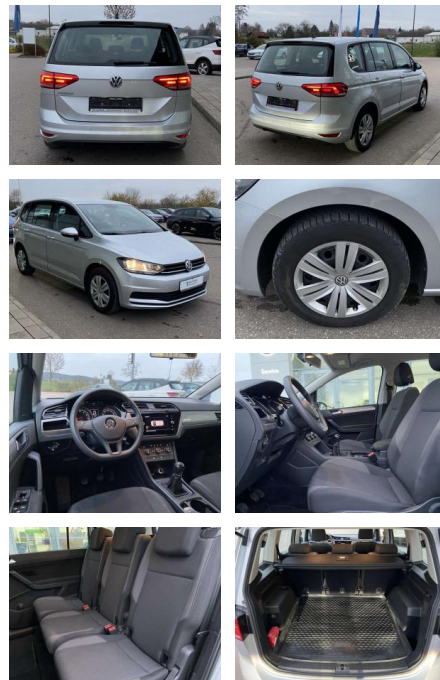

## Volkswagen Touran 1.2 TSI NAVI+AHK+PDC+BLUETOOTH

SS00-100748 **Angebotsnr.:**

<b>Erstzulassung:</b>	<b>Kilometer:</b>	<b>Farbe:</b>	<b>Leistung:</b>	<b>Kraftstoffart:</b>
01.06.2018	86.898		81 kW / 110 PS	Benzin