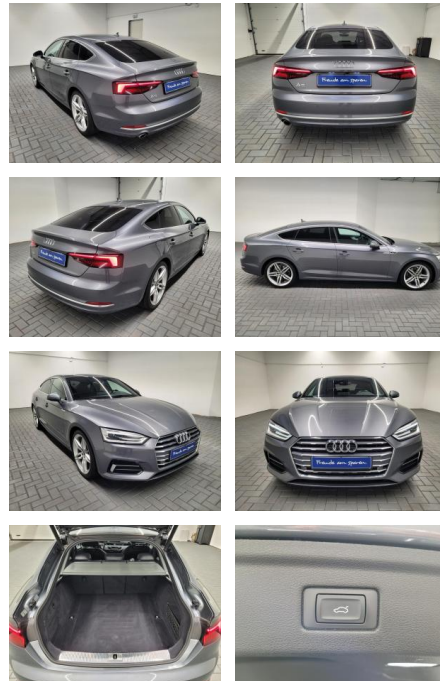

AM35-29477 **Angebotsnr.:**

Erstzulassung:	Kilometer:	Farbe:	Leistung:	Kraftstoffart:
20.03.2019	91.980		110 kW / 150 PS	Diesel

PREIS
35.910 €

FINANZIERUNGSBEISPIEL
 Laufzeit: 72 Monate Anzahlung: 25 %
 Basis-Finanzierung:* Mtl. Rate:
 Zielraten-Finanzierung:** **312 €**